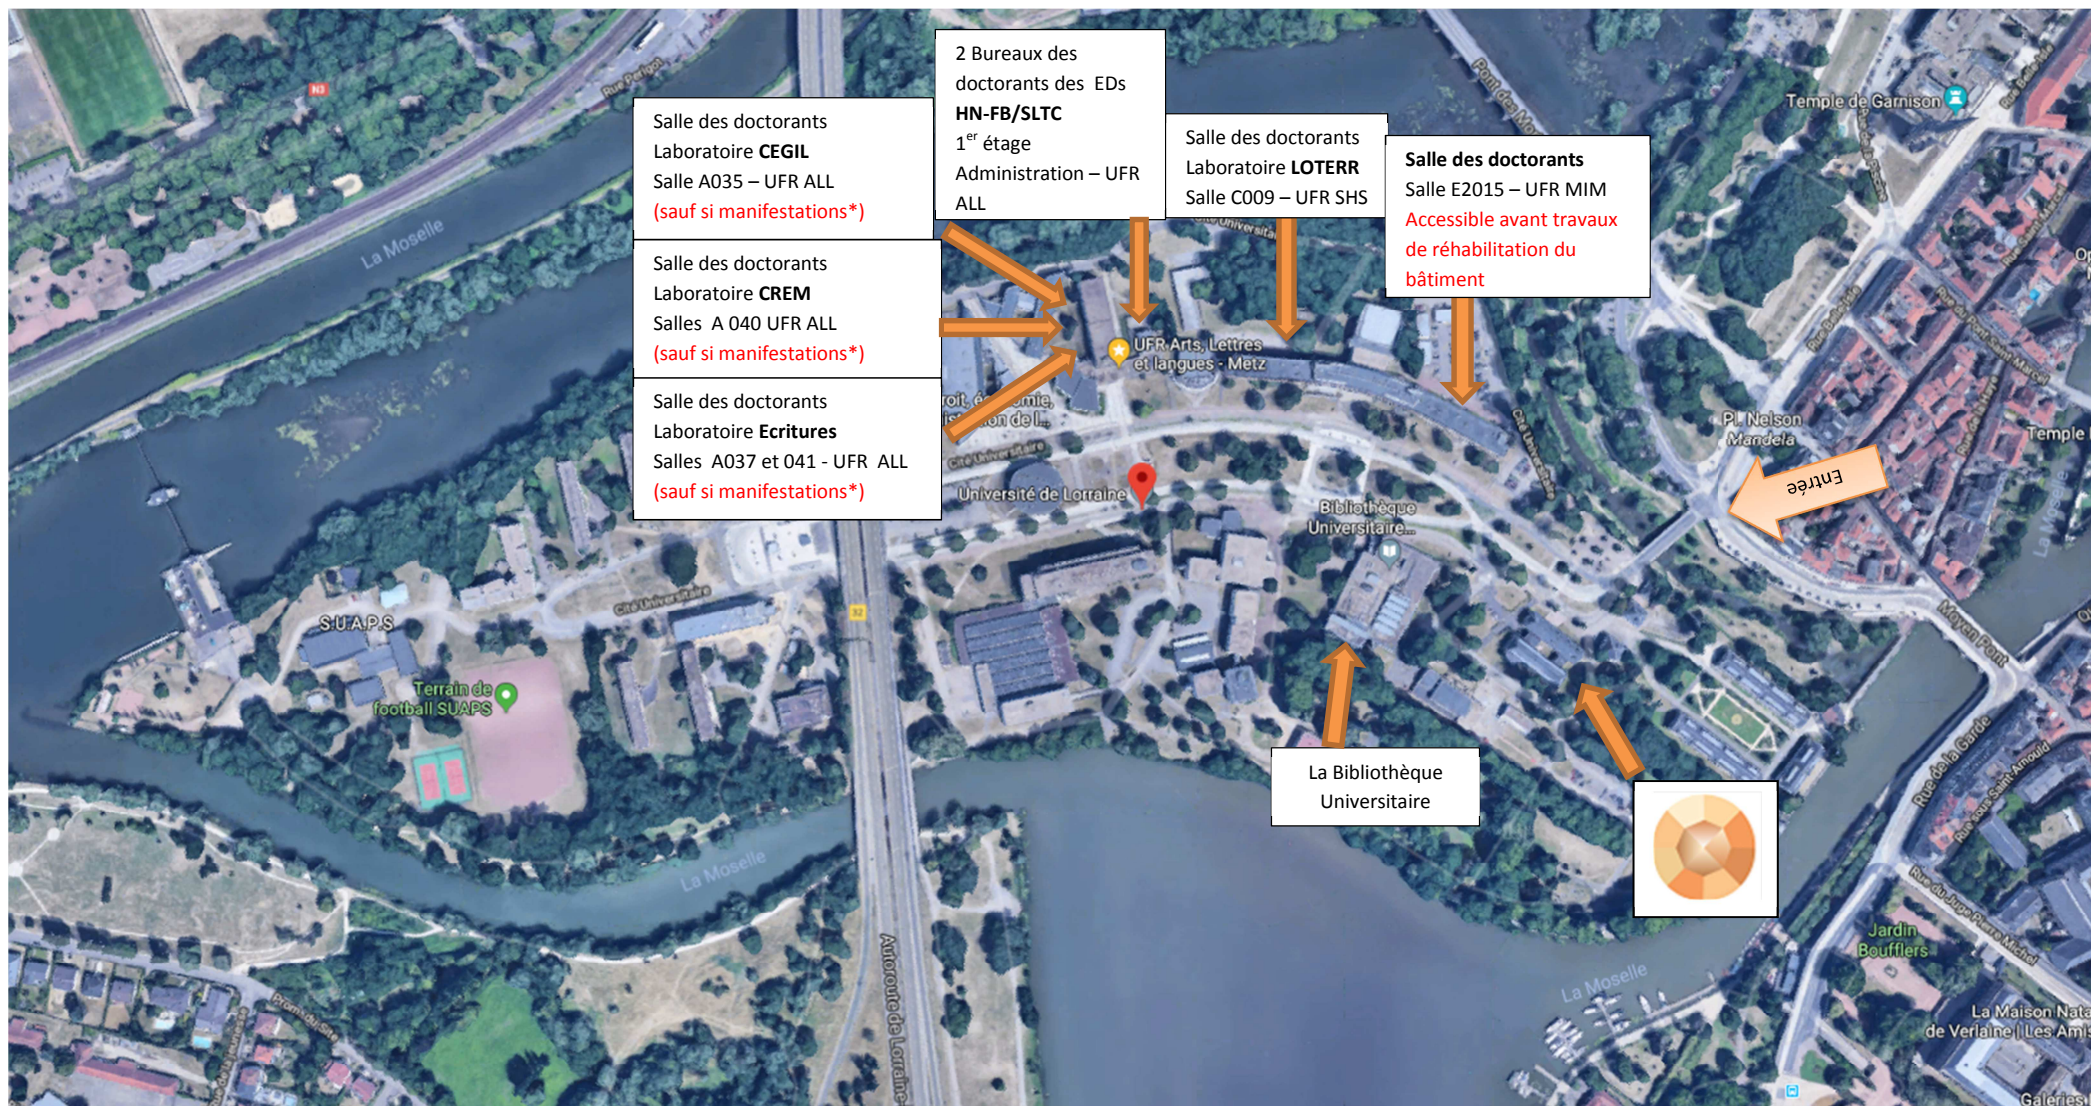

# UL - CAMPUS METZ – Ile du Saulcy

\*Merci de contacter le secrétariat du laboratoire pour connaitre la disponibilité de la salle